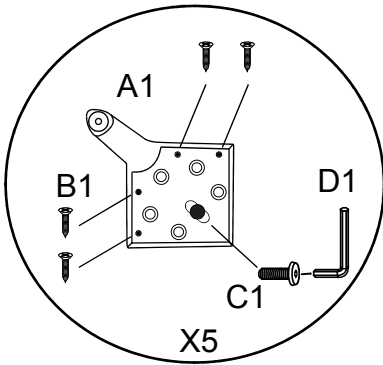

Replaceable cover

norrgavel

Soffa 100

Chaise longue R

A1 H-170 X5	B1 5x30 X20	C1 M8x25 X5	D1 KEY L-5 X1	
A H-170 X5	B 5x30 X20	C M8x25 X5	D KEY L-5 X1	E D30 X5