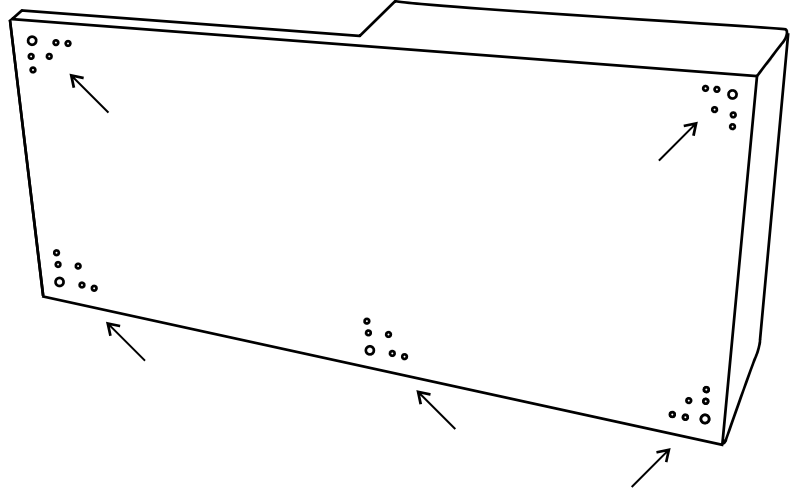

Replaceable cover

norrgavel

Soffa 100

Chaise longue R

A1 H-170 X5	B1 5x30 X20	C1 M8x25 X5	D1 KEY L-5 X1	
A H-170 X5	B 5x30 X20	C M8x25 X5	D KEY L-5 X1	E D30 X5