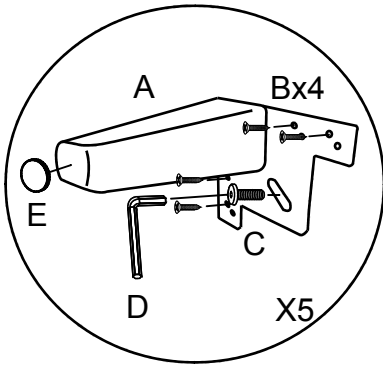

Replaceable cover

norrgavel

Soffa 100

Chaise longue R

A1 H-170 X5	B1 5x30 X20	C1 M8x25 X5	D1 KEY L-5 X1	
A H-170 X5	B 5x30 X20	C M8x25 X5	D KEY L-5 X1	E D30 X5