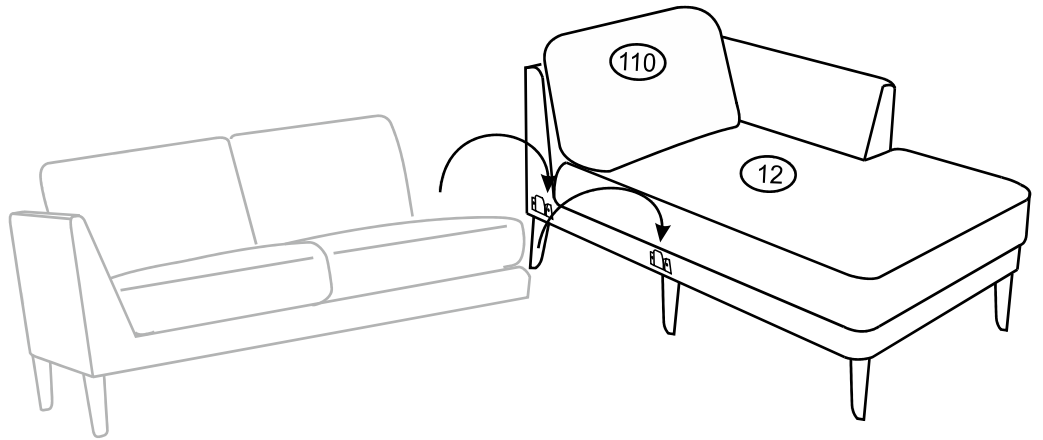

Replaceable cover

norrgavel

Soffa 100

Chaise longue R

A1 H-170 X5	B1 5x30 X20	C1 M8x25 X5	D1 KEY L-5 X1	
A H-170 X5	B 5x30 X20	C M8x25 X5	D KEY L-5 X1	E D30 X5